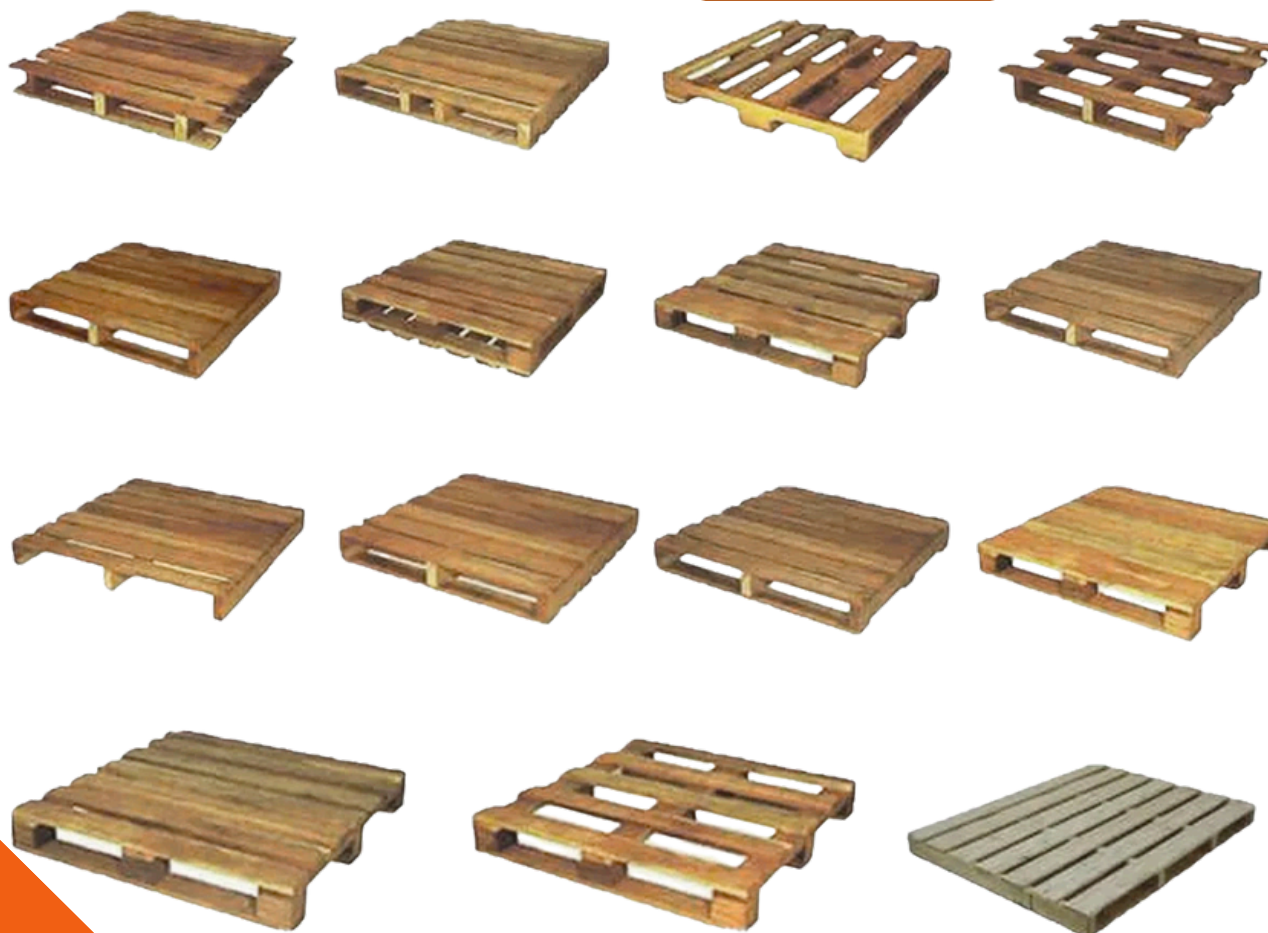

# PALLET SOB MEDIDA

**PBR SOB MEDIDA:** PALETES PERSONALIZADOS, CRIADOS SOB MEDIDA PARA ATENDER PROCESSOS LOGÍSTICOS ESPECÍFICOS. COM DIMENSÕES E ACABAMENTOS FORA DO PADRÃO, GARANTEM SOLUÇÕES ÚNICAS, EXCLUSIVAS E ALINHADAS ÀS NECESSIDADES DE CADA CLIENTE.

## Aplicações:

Indústrias com demandas especiais, armazéns diferenciados, operações logísticas adaptadas.

**PAKTUM**  
SOLUÇÕES

União que move o mercado

## SOB MEDIDA